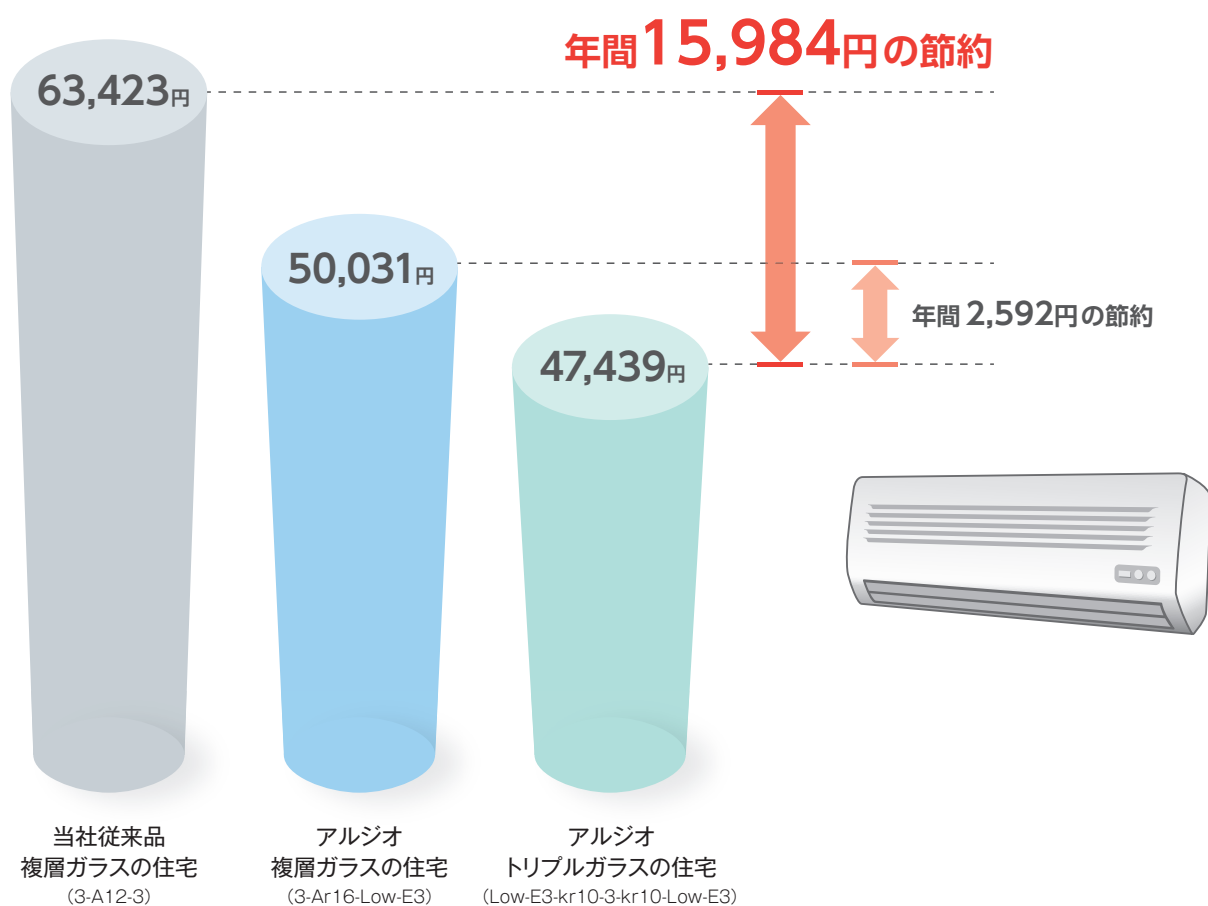

■ エアコン(暖冷房)における年間光熱費削減量〈仙台〉

地 区	灯油消費量(暖房費)			エアコン使用量(年間冷暖房費)		
	当社従来品 複層ガラスの住宅	アルジオ 複層ガラスの住宅	アルジオ トリプルガラスの住宅	当社従来品 複層ガラスの住宅	アルジオ 複層ガラスの住宅	アルジオ トリプルガラスの住宅
仙 台	60,900 円	47,000 円	44,500 円	63,423 円	50,031 円	47,439 円
東 京	31,600 円	23,200 円	21,800 円	40,203 円	33,372 円	31,941 円